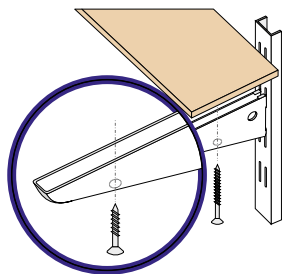

Boardfix

- » fissaggio per reggimensola ad "U"
- » confezione da 10 pz.

Art no.	Ord. min.	Codice EAN
212575	cf 10	 8 005938 234987