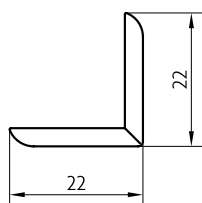

PARASPIGOLO IN MDF

Paraspigolo in mdf rivestito

mm 22 x 22 x 2700 h

Colore		Art no.	Ord. min.	Codice EAN
	Ciliegio	197434	pz 10	8 005938 197343
	Noce	197435	pz 10	8 005938 197350
	Rovere Sbiancato	197436	pz 10	8 005938 197367
	Rovere	197437	pz 10	8 005938 197374
	Bianco	197438	pz 10	8 005938 197381
	Noce chiaro	197439 NEW	pz 10	8 005938 198050