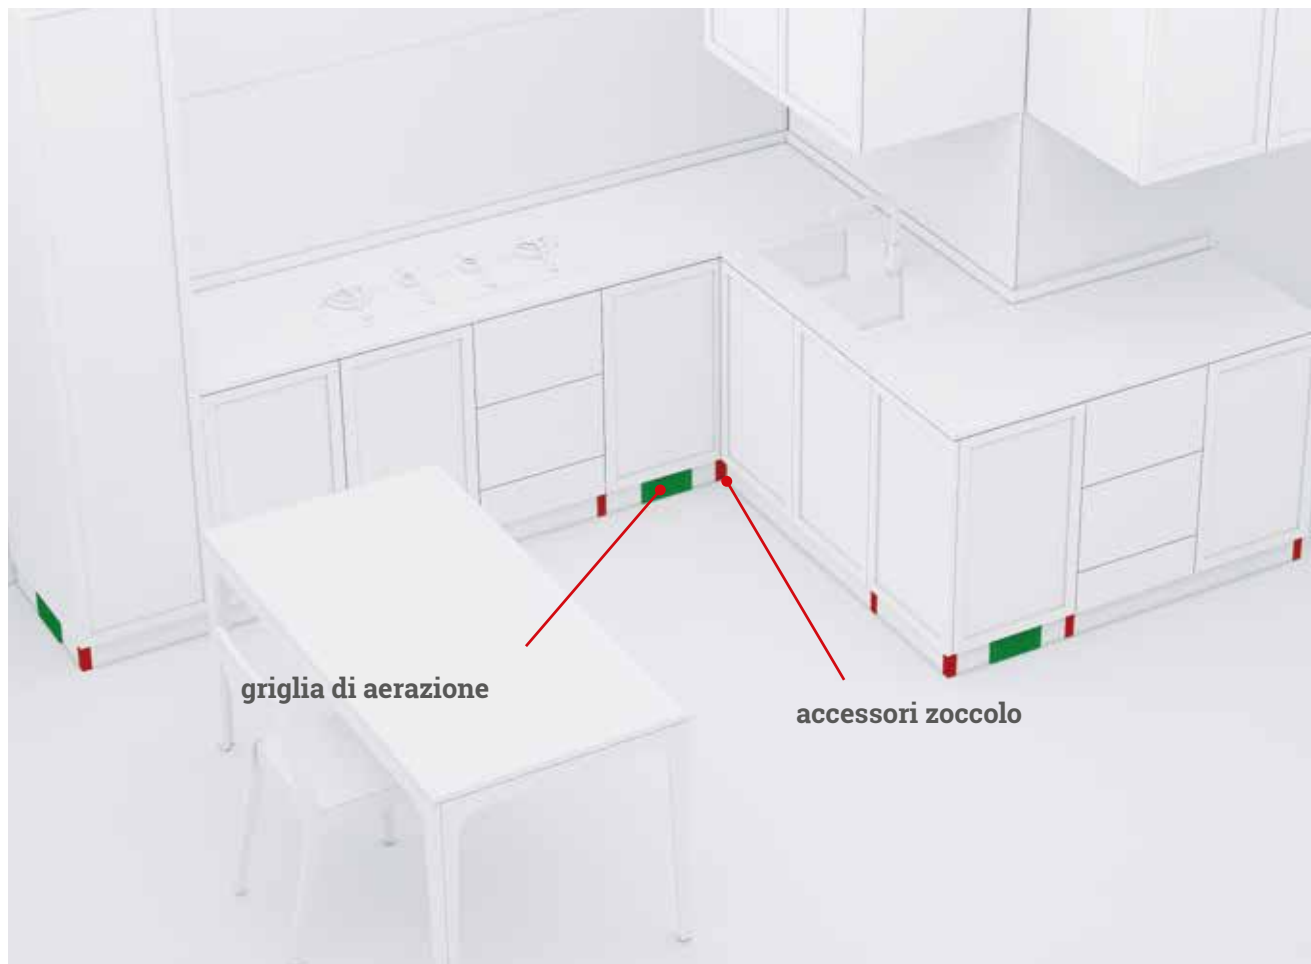

ACCESSORI PER ZOCCOLI

Noce

» La confezione contiene 1 angolo interno, 2 angoli esterni, 1 prolungamento rettilineo e 2 terminali

Misure mm	Art no.	Ord. Min.	Codice EAN
Per zoccolo da 100	316200	cf 1	 8 005938 313965
Per zoccolo da 150	316510	cf 1	 8 005938 316300