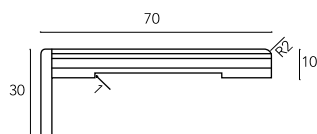

COPRIFILO MULTISTRATO

Coprifilo multistrato

mm 10 x 70 x 2250 h

in legno multistrato rivestito tanganica

Colore		Art no.	Ord. min.	Codice EAN
	Grezzo	191390	pz 10	 8 005938 190382
	Noce	191391	pz 10	 8 005938 190399
	Noce Scuro	191392	pz 10	 8 005938 190405