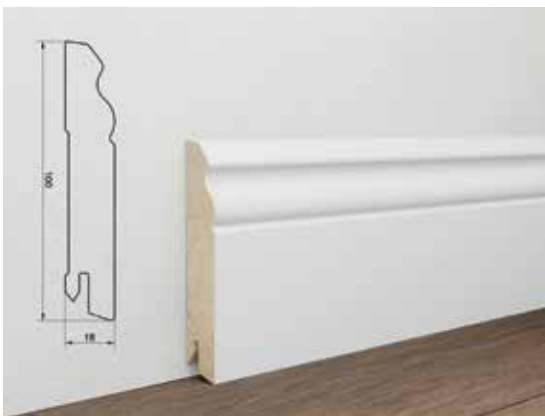

Battiscopa in MDF bianco - barocco

» battiscopa in MDF rivestiti in bianco
» * Articoli che possono montare Clip Art.501100

Misure mm	Art no.	Ord. min.	Codice EAN
18x100x2400	507614	pz 6	8 033463 910038