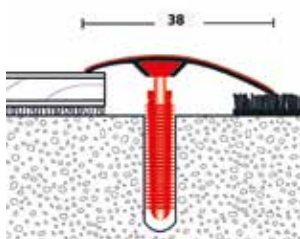

PROFILI PFE-LIGHT

Profilo soglia - Light Click

mm 1,8 x 38 x 900/2700

- » Profilo in alluminio
- » utile per compensare differenze di livello nella pavimentazione

Misure (h) mm	Art no.	Finitura	Ord. min.	Codice EAN
900	508320	Acciaio	pz 1	4 012036 087845
900	508321	Argento	pz 1	4 012036 087524
2700	508330	Acciaio	pz 1	4 012036 087869
2700	508331	Argento	pz 1	4 012036 087555

Profilo soglia - Light Click

mm 2 x 38 x 900/2700

- » Profilo in alluminio
- » utile per compensare differenze di livello nella pavimentazione

Misure (h) mm	Art no.	Finitura	Ord. min.	Codice EAN
900	508323	Rovere chiaro	pz 1	4 012036 087760
900	508324	Rovere sbiancato	pz 1	4 012036 113377
900	508326	Noce	pz 1	4 012036 087784
900	508327	Rovere grigio	pz 1	4 012036 156367
900	508328	Rovere crema	pz 1	4 012036 158477
900	508329	Rovere beige	pz 1	4 012036 156374
2700	508333	Rovere chiaro	pz 1	4 012036 087807
2700	508334	Rovere sbiancato	pz 1	4 012036 113384
2700	508336	Noce	pz 1	4 012036 087821
2700	508337	Rovere grigio	pz 1	4 012036 156381
2700	508338	Rovere crema	pz 1	4 012036 158491
2700	508339	Rovere beige	pz 1	4 012036 156398