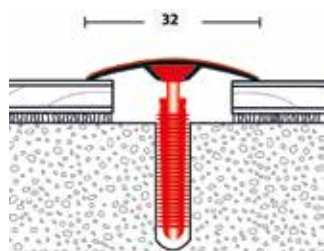

PROFILI PFE-LIGHT

Profilo dilatazione - Light Click

mm 1,8 x 32 x 900/2700

» Profilo in alluminio
» adatto per pavimenti livellati della stessa altezza da 6 a 25 mm

Misure (h) mm	Art no.	Finitura	Ord. min.	Codice EAN
900	508251	Acciaio	pz 1	
900	508252	Argento	pz 1	
2700	508261	Acciaio	pz 1	
2700	508262	Argento	pz 1	

Profilo dilatazione - Light Click

mm 2 x 32 x 900/2700

» Profilo in alluminio
» adatto per pavimenti livellati della stessa altezza da 6 a 25 mm

Misure (h) mm	Art no.	Finitura	Ord. min.	Codice EAN
900	508254	Rovere chiaro	pz 1	
900	508255	Rovere sbiancato	pz 1	
900	508257	Noce	pz 1	
900	508258	Rovere grigio	pz 1	
900	508259	Rovere crema	pz 1	
900	508260	Rovere beige	pz 1	
2700	508264	Rovere chiaro	pz 1	
2700	508265	Rovere sbiancato	pz 1	
2700	508267	Noce	pz 1	
2700	508268	Rovere grigio	pz 1	
2700	508269	Rovere crema	pz 1	
2700	508270	Rovere beige	pz 1