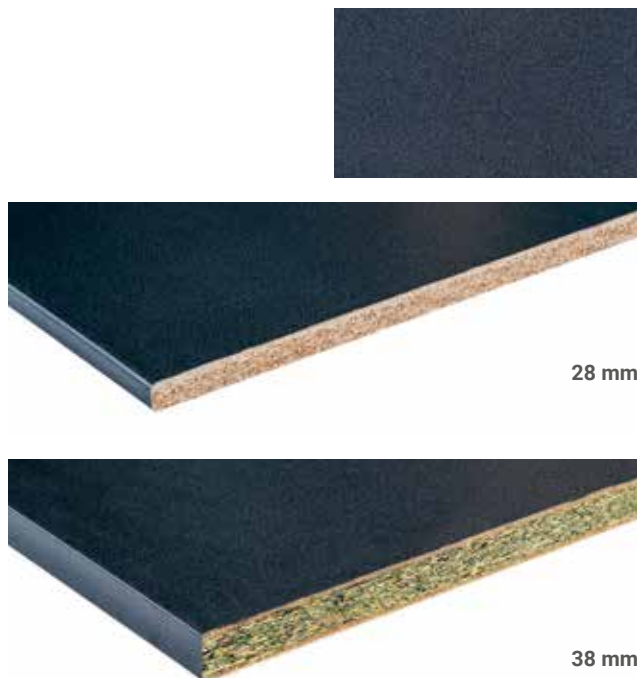

Granito antracite

- » Pannelli per top cucina in HPL
- » Spessori: 28 mm e 38 mm
- » Materiale: pannello truciolare
- » Emissione formaldeide: classe E1
- » Resistenza: al calore; ai detergenti e acidi di uso domestico; ai raggi UV; ai graffi
- » Resistenza all'acqua: grazie al salvagoccia e alla sigillatura sulla parte inferiore

Misure mm	Art no.	Ord. Min.	Codice EAN
28x600x2050	316003	pz 1	8 005938 310599
28x600x3050	316023	pz 1	8 005938 310643
38x600x2050	316373 NEW	pz 1	8 005938 317505
Iidrorepellente 38x600x3050	316113	pz 1	8 005938 314474
Iidrorepellente 38x600x4200	316123	pz 1	8 005938 314221

28 mm

38 mm

Granito antracite

- » Accessorio per sigillare il piano alla parete della cucina evitando così le infiltrazioni
- » L'alzatina ha un alloggiamento interno per il passaggio dei cavi elettrici
- » Struttura in PVC

Misure mm	Art no.	Ord. Min.	Codice EAN
40x610	316053	pz 1	8 005938 310735
40x3000	316073	pz 1	8 005938 310780
Non imballata 40x4000	316500	pz 1	8 005938 316034

Granito antracite

- » Accessorio per la finitura dei lati dei top cucina nella tonalità del colore del piano

Misure mm	Art no.	Ord. Min.	Codice EAN
per Top 28 mm 32x610 (blister da 2 pz.)	316093	cf 10	8 005938 310834
per Top 38 mm 42x610 (blister da 2 pz.)	316213	cf 10	8 005938 314313
44x5000	316853 NEW	cf 5	8 005938 317963