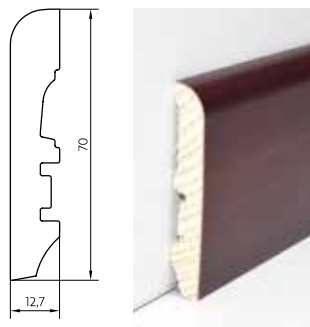

Battiscopa abete con passafilo giuntato

mm 13 x 70 x 2250 h

» In legno di abete giuntato rivestito

Colore		Art no.	Ord. min.	Codice EAN
	Rovere	191376	pz 10