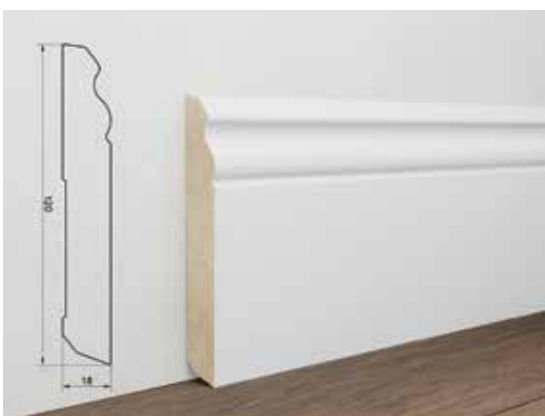

Battiscopa in MDF bianco - barocco

» battiscopa in MDF rivestiti in bianco
» * Articoli che possono montare Clip Art.501100

Misure mm	Art no.	Ord. min.	Codice EAN
18x120x2400	507615	pz 6	8 033463 910014