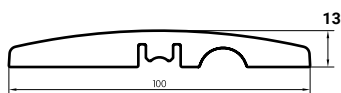

## Euroclick fissaggio per battisedia e coprifilo in mdf

mm 8 x 14 x 2200