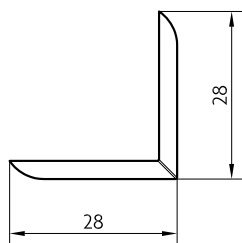

Paraspigolo in mdf rivestito

mm 28 x 28 x 2700 h

Colore		Art no.	Ord. min.	Codice EAN
	Ciliegio	197376	pz 10	8 025999 038140
	Noce	197377	pz 10	8 025999 038164
	Rovere Sbiancato	197378	pz 10	8 025999 038188
	Alluminio	197381	pz 10	8 025999 279031
	Rovere	197382	pz 10	8 025999 279239
	Bianco	197385	pz 10	8 025999 279734
	Nero	197386	pz 10	8 025999 279833
	Noce chiaro	197355 NEW	pz 10	8 005938 190474