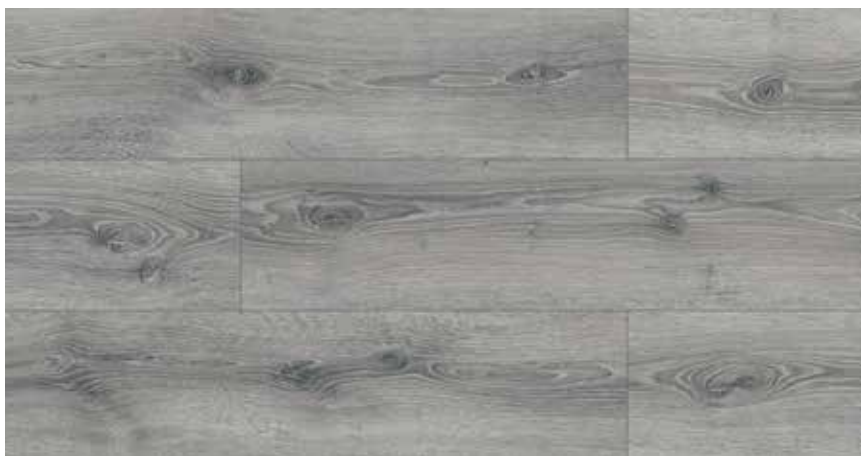

STEPCLICK PRIME

AR010 - Akashi

AC 4

- » spessore: 8 mm
- » dimensioni: 1205 x 193 mm
- » finitura: Impact

Art. no.	m²/conf.	Ord. min.	Codice EAN	Battiscopa Art. no.
508739	1,861	cf 1		501137

8 696681 023913