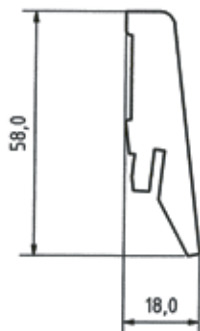

## Battiscopa in mdf rivestito

mm 18 x 58 x 2600 h

» Mdf rivestito

» Battiscopa in abbinamento

» per ogni pavimento - battiscopa con tonalità in accostamento al decoro

Colore	Art no.	Decoro	Art. no. Pav. Decoro	Ord.min.	Codice EAN
	508409		508701 5946	pz 10	 4 005705 048100
	508411		508705 K451	pz 10	 4 005705 042283
	508412		508707 K477	pz 10	 4 005705 046151
	508421		508708 K478	pz 10	 4 005705 043631
	508426		508706 K476	pz 10	 4 005705 046571
	508445		508700 K482	pz 10	 4 005705 043211
	508446		508703 K450	pz 10	 4 005705 046120
	508447		508704 K327	pz 10	 4 005705 047486
	508491		508702 K453	pz 10	 4 005705 045987